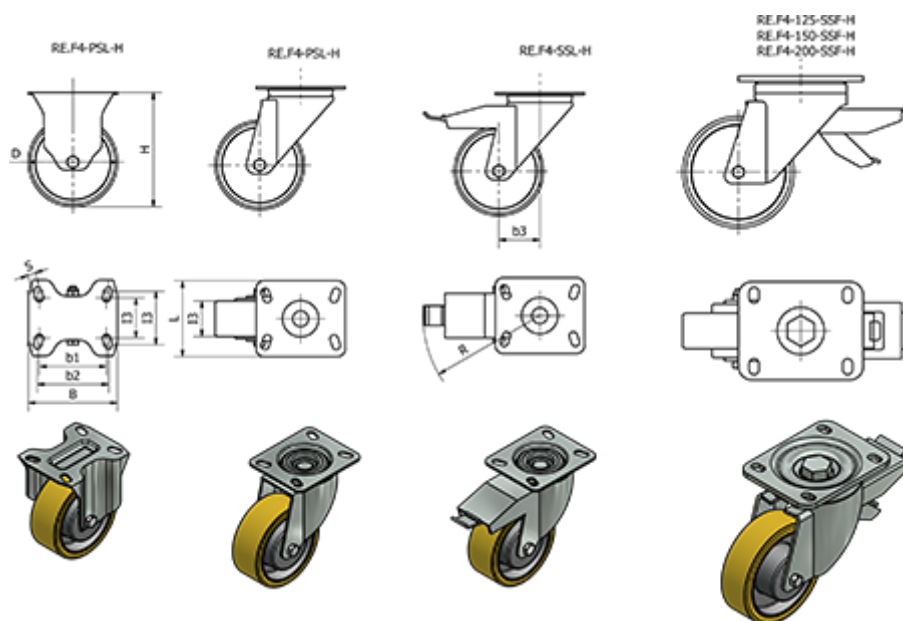

Varenummer: 2314451464
 Beskrivelse: E+G støbejerns hjul 451464
 RE.F4-200-PSL-H - Fast konsol

Mål

B	= 140	I2	= 87	Vægt (g) = 6060
b1	= 105	I3	= 50	
b2	= -	Kode	= 451464	
b3	= 70	L	= 110	
D	= 200	R	= 126	
Dynamisk belastning (N)	= -	Rullemodstand (N)	= 3800	
H	= 250	s	= 11	
I1	= 73	Type	= RE.F4-200-PSL-H	